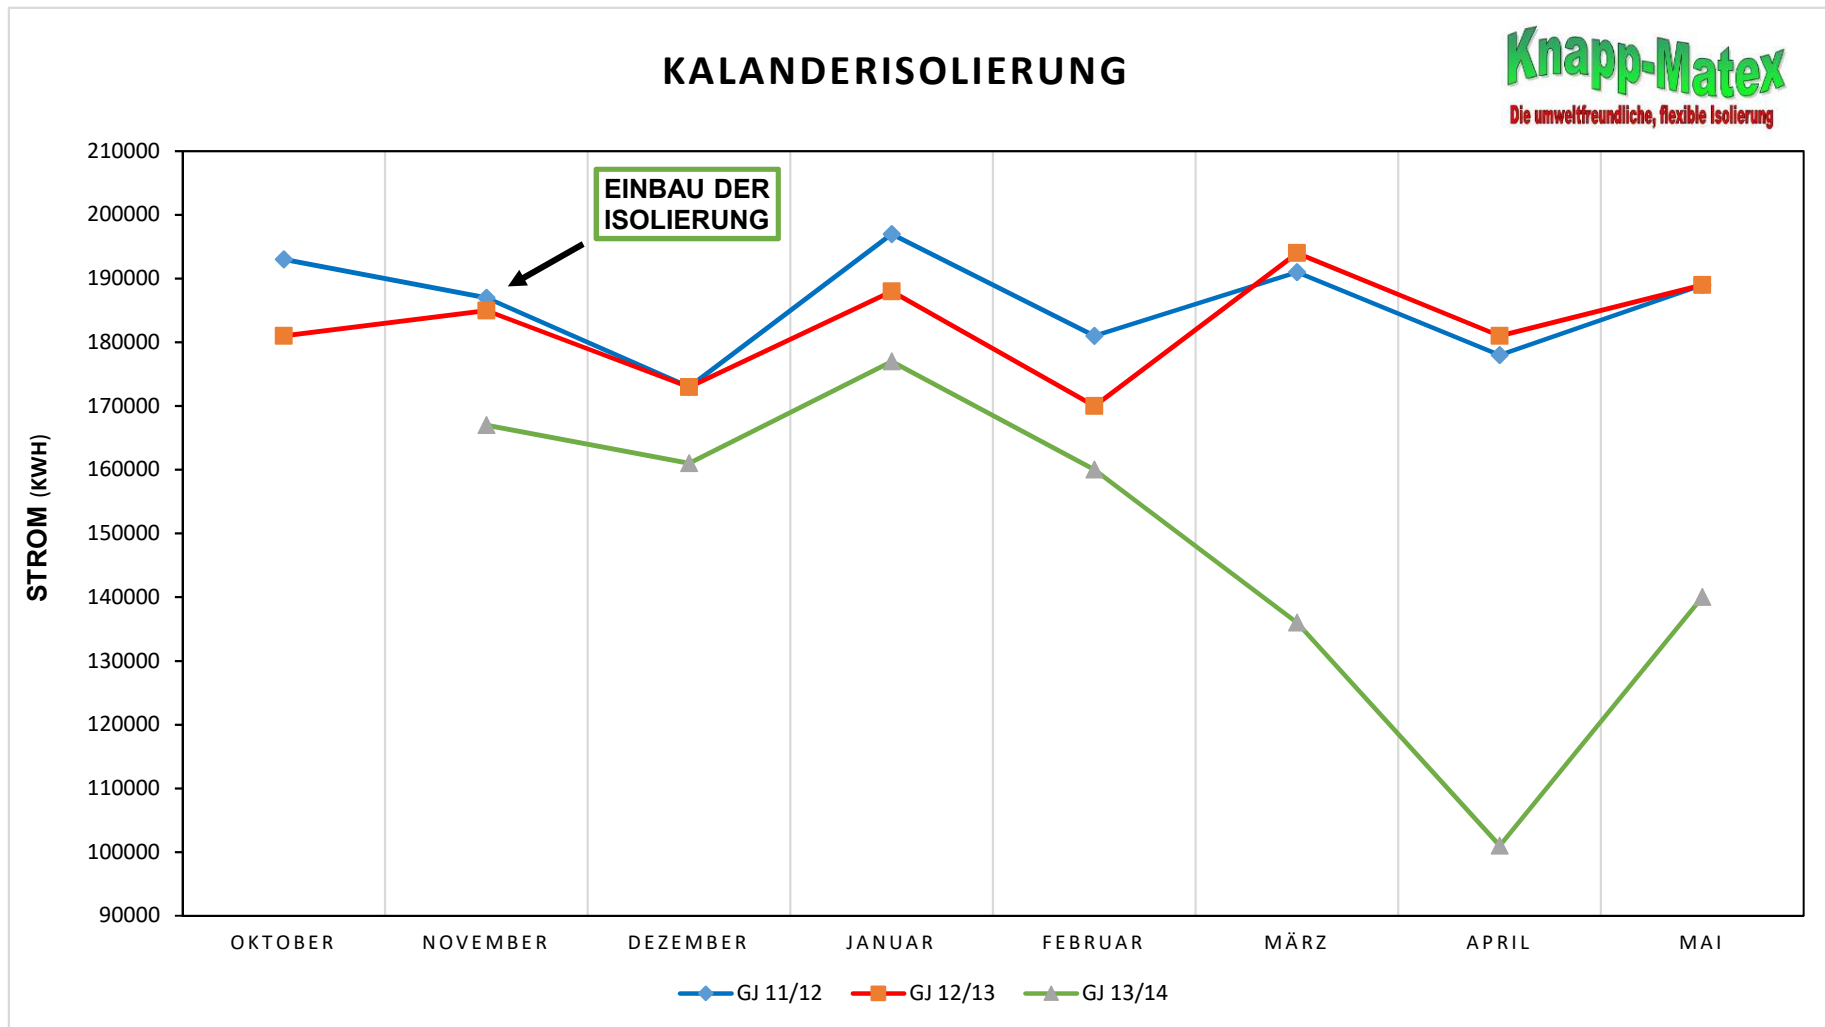

Energieeinsparung unserer Isolierung

Monat	Oktober	November	Dezember	Januar	Februar	März	April	Mai
Reduzierung	-5,15%	10,37%	6,98%	9,79%	8,70%	29,66%	45,10%	25,59%

Die Grüne Linie zeigt Ihnen die Energieeinsparung der Isolierung deutlich.....

Blaue und Rote Line sind die Energieverbräuche der letzten Jahre ohne Isolierung.....